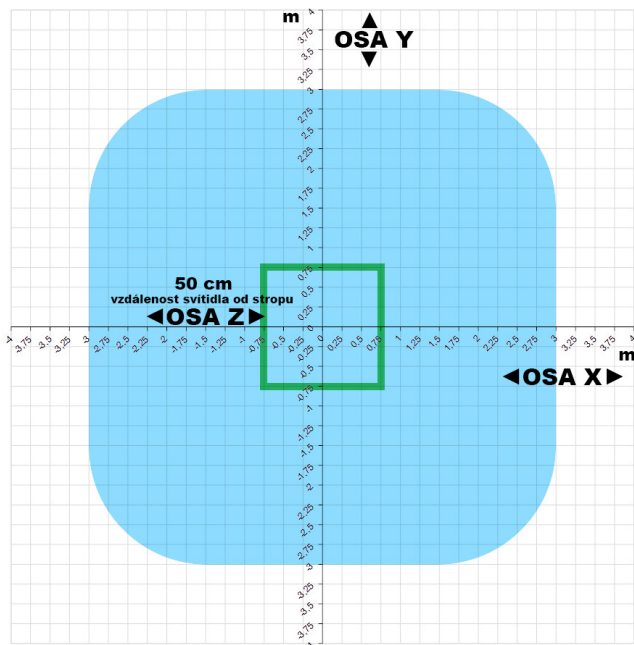

PRODUKTOVÉ SPECIFIKACE

- VSTUPNÍ NAPĚTÍ: 230V 50Hz
- PŘÍKON: UP - 105W / DOWN - 60W
- ŽIVOTNOST: UP - UVA ACTIVATION 30000h / DOWN - TRIDONIC 100000h
- TYP LED ČIPU: UP - 365nm High Power LED's / DOWN - TRIDONIC PCB
- VARIANTY LED ČIPŮ: 2700K,3000K,4000K,5000K a další podle požadavků
- HMOTNOST: 7,5kg
- PROVOZNÍ TEPLOTA: range -20°C to + 45°C
- PROSTŘEDÍ: for INDOOR IP44
- BARVA KORPUSU HLINÍKU: Přírodní nebo bílá anodizace hliníku RAL 9010
- POUŽITÉ MATERIÁLY: Extrudovaný hliník, PC kryt, kryt z tvrzeného skla, silikonové dráty, speciální kabel pro UV-A
- MOŽNOSTI OVLÁDÁNÍ: ON/OFF, DALI

ROZMĚROVÝ NÁKRES

UVA PRECI SQUARE DIR/INDIR pro aktivaci nano nátěru fi rmy FN-NANO

50 cm - Vzdálenost od stropu (zavěšení)

70 cm - Vzdálenost od stropu (zavěšení)

100 cm - Vzdálenost od stropu (zavěšení)

150 cm - Vzdálenost od stropu (zavěšení)

UVA PRECI SQUARE DIR/INDIR pro aktivaci nano nátěru firmy FN-NANO

250 cm - 300 cm Vzdálenost od stropu (zavěšení)

Instalace musí být provedena pouze kvalifikovaným pracovníkem s elektrotechnickým oprávněním