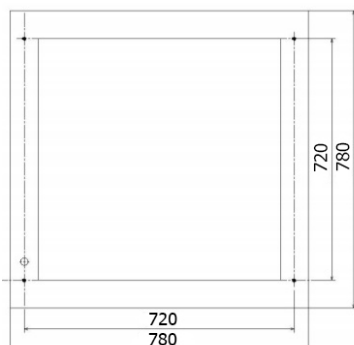

PRODUKTOVÉ SPECIFIKACE

- VSTUPNÍ NAPĚTÍ: 230V 50Hz
- PŘÍKON: UP - 105W / DOWN - 60W
- ŽIVOTNOST: UP - UVA ACTIVATION 30000h / DOWN - TRIDONIC 100000h
- TYP LED ČIPU: UP - 365nm High Power LED's / DOWN - TRIDONIC PCB
- VARIANTY LED ČIPŮ: 2700K,3000K,4000K,5000K a další podle požadavků
- HMOTNOST: 7,5kg
- PROVOZNÍ TEPLOTA: range -20°C to + 45°C
- PROSTŘEDÍ: for INDOOR IP44
- BARVA KORPUSU HLINÍKU: Přírodní nebo bílá anodizace hliníku RAL 9010
- POUŽITÉ MATERIÁLY: Extrudovaný hliník, PC kryt, kryt z tvrzeného skla, silikonové dráty, speciální kabel pro UV-A
- MOŽNOSTI OVLÁDÁNÍ: ON/OFF, DALI

ROZMĚROVÝ NÁKRES

UVA PRECI SQUARE DIR/INDIR pro aktivaci nano nátěru fi rmy FN-NANO

50 cm - Vzdálenost od stropu (zavěšení)

70 cm - Vzdálenost od stropu (zavěšení)

100 cm - Vzdálenost od stropu (zavěšení)