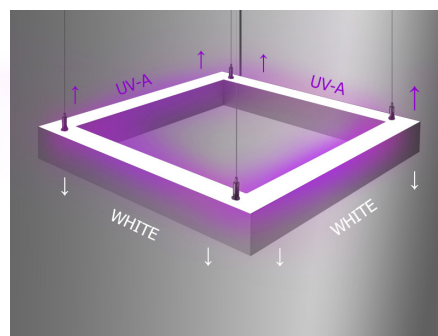

UVA PRECI SQUARE DIR/INDIR pro aktivaci nano nátěru firmy FN-NANO

250 cm - 300 cm Vzdálenost od stropu (zavěšení)

Instalace musí být provedena pouze kvalifikovaným pracovníkem s elektrotechnickým oprávněním