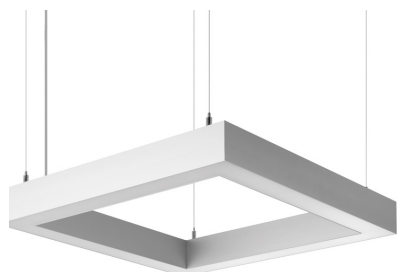

UVA PRECI SQUARE DIR/INDIR pro aktivaci nano nátěru firmy FN-NANO

Moderní a profesionální hybridní závěsné svítidlo, které disponuje silným zdrojem bílého osvětlení prostor a speciálního UV-A záření o vlnové délce 365nm pro ozáření stropu a aktivaci fotokatalytické nano-technologie od FN-NANO. Silný zdroj UV-A záření je umístěn v horní části svítidla pod úhlem tak, aby UV-A záření pokrývalo co největší plochu stropu místnosti a hybridní svítidlo tak přineslo co největší efektivitu při aktivaci nátěru FN-NANO. Pro standardní osvětlení místnosti si můžete vybrat z několika variant barevné teploty bílého světla s vysokým CRI-podáním věrnosti barev. Pomocí DALI protokolu můžete individuálně ovládat připojená svítidla včetně intenzity bílého světla. Díky těmto vlastnostem se světlo UVA PRECI SQUARE skvěle hodí do kanceláří, obchodů, nemocnic, společenských místností, letištních hal, čekáren, ale také do domácího prostředí. Design světla byl navržen tak, aby svítidlo nebylo teplotně zatíženo a jednotlivé komponenty netrpěly nadměrnou teplotou. Toto pak pozitivně ovlivňuje dlouhodobou životnost celého zařízení. Pro speciální nátěry od firmy FN-NANO potřebujete profesionální osvětlení. Tímto je zajistě hybridní unikátní svítidlo UVA PRECI SQUARE.

PRODUKTOVÉ SPECIFIKACE

- VSTUPNÍ NAPĚTÍ: 230V 50Hz
- PŘÍKON: UP - 105W / DOWN - 60W
- ŽIVOTNOST: UP - UVA ACTIVATION 30000h / DOWN - TRIDONIC 100000h
- TYP LED ČIPU: UP - 365nm High Power LED's / DOWN - TRIDONIC PCB
- VARIANTY LED ČIPŮ: 2700K,3000K,4000K,5000K a další podle požadavků
- HMOTNOST: 7,5kg
- PROVOZNÍ TEPLOTA: range -20°C to + 45°C
- PROSTŘEDÍ: for INDOOR IP44
- BARVA KORPUSU HLINÍKU: Přírodní nebo bílá anodizace hliníku RAL 9010
- POUŽITÉ MATERIÁLY: Extrudovaný hliník, PC kryt, kryt z tvrzeného skla, silikonové dráty, speciální kabel pro UV-A
- MOŽNOSTI OVLÁDÁNÍ: ON/OFF, DALI