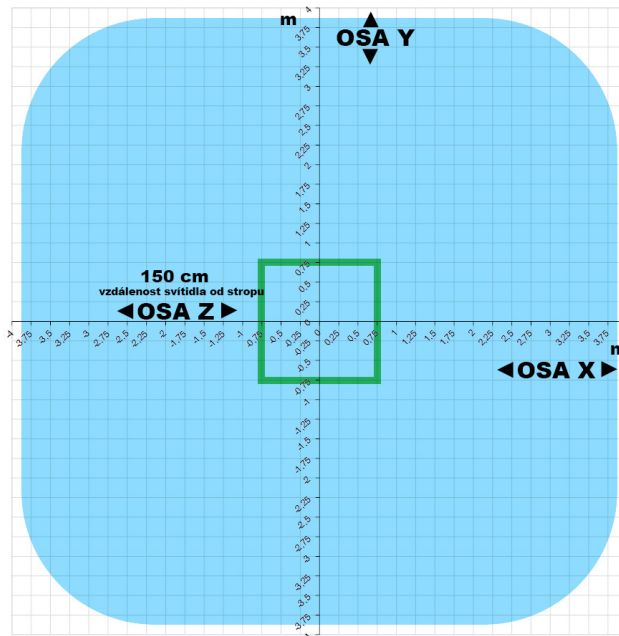

ROZMĚROVÝ NÁKRES

UVA PRECI SQUARE DIR/INDIR pro aktivaci nano nátěru fi rmy FN-NANO

50 cm - Vzdálenost od stropu (zavěšení)

70 cm - Vzdálenost od stropu (zavěšení)

100 cm - Vzdálenost od stropu (zavěšení)

150 cm - Vzdálenost od stropu (zavěšení)

UVA PRECI SQUARE DIR/INDIR pro aktivaci nano nátěru firmy FN-NANO

250 cm - 300 cm Vzdálenost od stropu (zavěšení)

Instalace musí být provedena pouze kvalifikovaným pracovníkem s elektrotechnickým oprávněním