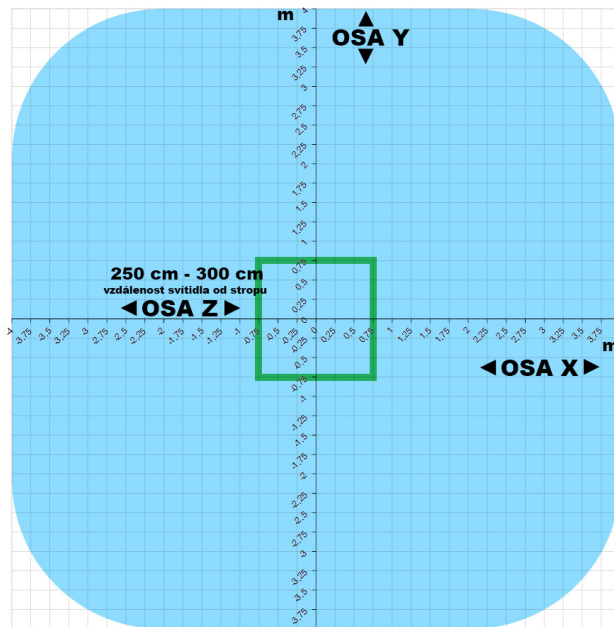

UVA PRECI SQUARE DIR/INDIR pro aktivaci nano nátěru firmy FN-NANO

250 cm - 300 cm Vzdálenost od stropu (zavěšení)

Instalace musí být provedena pouze kvalifikovaným pracovníkem s elektrotechnickým oprávněním