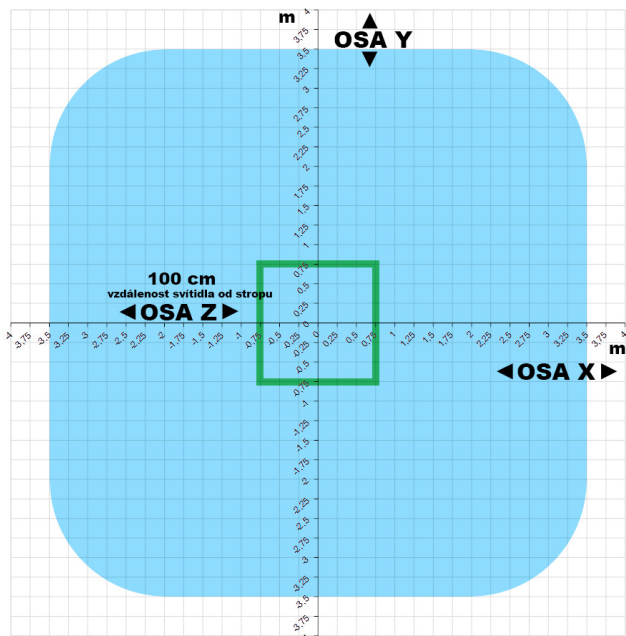

ROZMĚROVÝ NÁKRES

UVA PRECI SQUARE DIR/INDIR pro aktivaci nano nátěru fi rmy FN-NANO

50 cm - Vzdálenost od stropu (zavěšení)

70 cm - Vzdálenost od stropu (zavěšení)

100 cm - Vzdálenost od stropu (zavěšení)

150 cm - Vzdálenost od stropu (zavěšení)

UVA PRECI SQUARE DIR/INDIR pro aktivaci nano nátěru firmy FN-NANO

250 cm - 300 cm Vzdálenost od stropu (zavěšení)

Instalace musí být provedena pouze kvalifikovaným pracovníkem s elektrotechnickým oprávněním