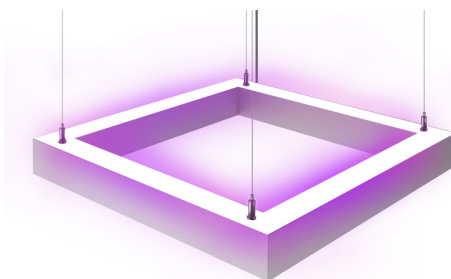

UVA PRECI SQUARE DIR/INDIR pro aktivaci nano nátěru firmy FN-NANO

250 cm - 300 cm Vzdálenost od stropu (zavěšení)

Instalace musí být provedena pouze kvalifikovaným pracovníkem s elektrotechnickým oprávněním