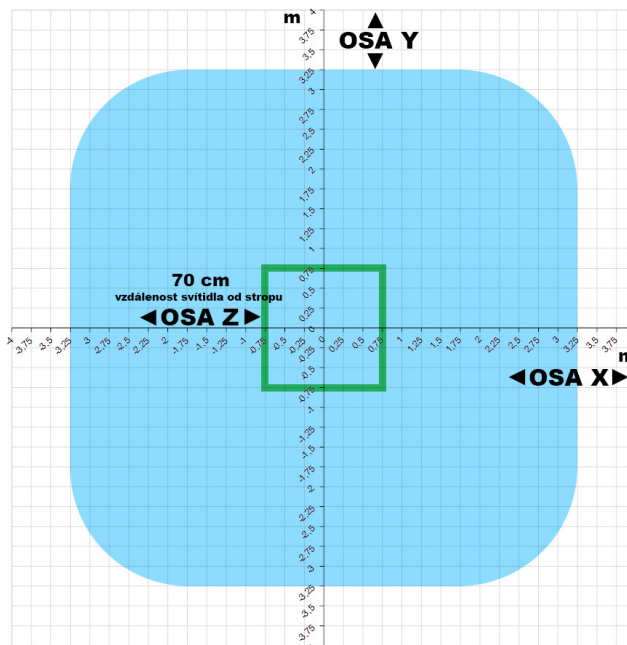

ROZMĚROVÝ NÁKRES

UVA PRECI SQUARE DIR/INDIR pro aktivaci nano nátěru fi rmy FN-NANO

50 cm - Vzdálenost od stropu (zavěšení)

70 cm - Vzdálenost od stropu (zavěšení)

100 cm - Vzdálenost od stropu (zavěšení)

150 cm - Vzdálenost od stropu (zavěšení)

UVA PRECI SQUARE DIR/INDIR pro aktivaci nano nátěru firmy FN-NANO

250 cm - 300 cm Vzdálenost od stropu (zavěšení)

Instalace musí být provedena pouze kvalifikovaným pracovníkem s elektrotechnickým oprávněním